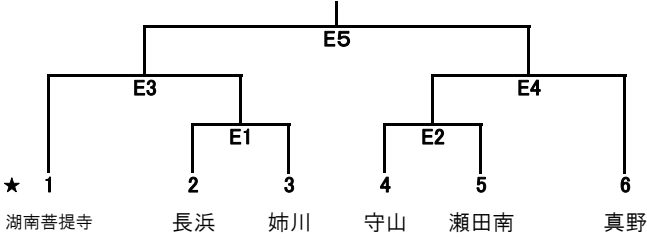

男子

会場 瀬田公園体育館

Eゾーン

Fゾーン

混合

会場 におの浜ふれいスポーツセンター

Gゾーン

Hゾーン