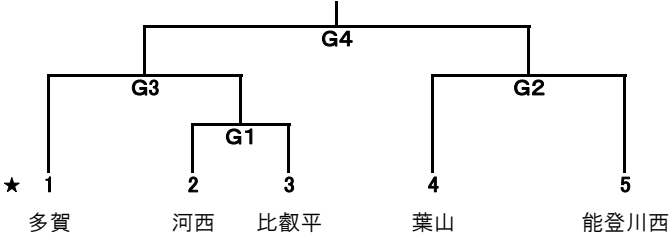

男子

会場 瀬田公園体育館

Eゾーン

Fゾーン

混合

会場 におの浜ふれいスポーツセンター

Gゾーン

Hゾーン