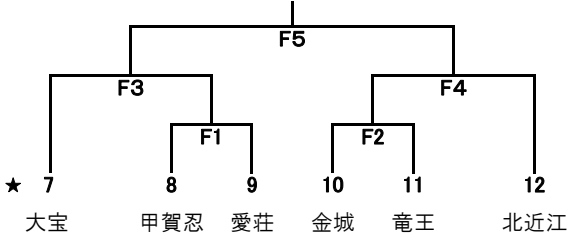

男子

会場 瀬田公園体育館

Eゾーン

Fゾーン

混合

会場 におの浜ふれいスポーツセンター

Gゾーン

Hゾーン